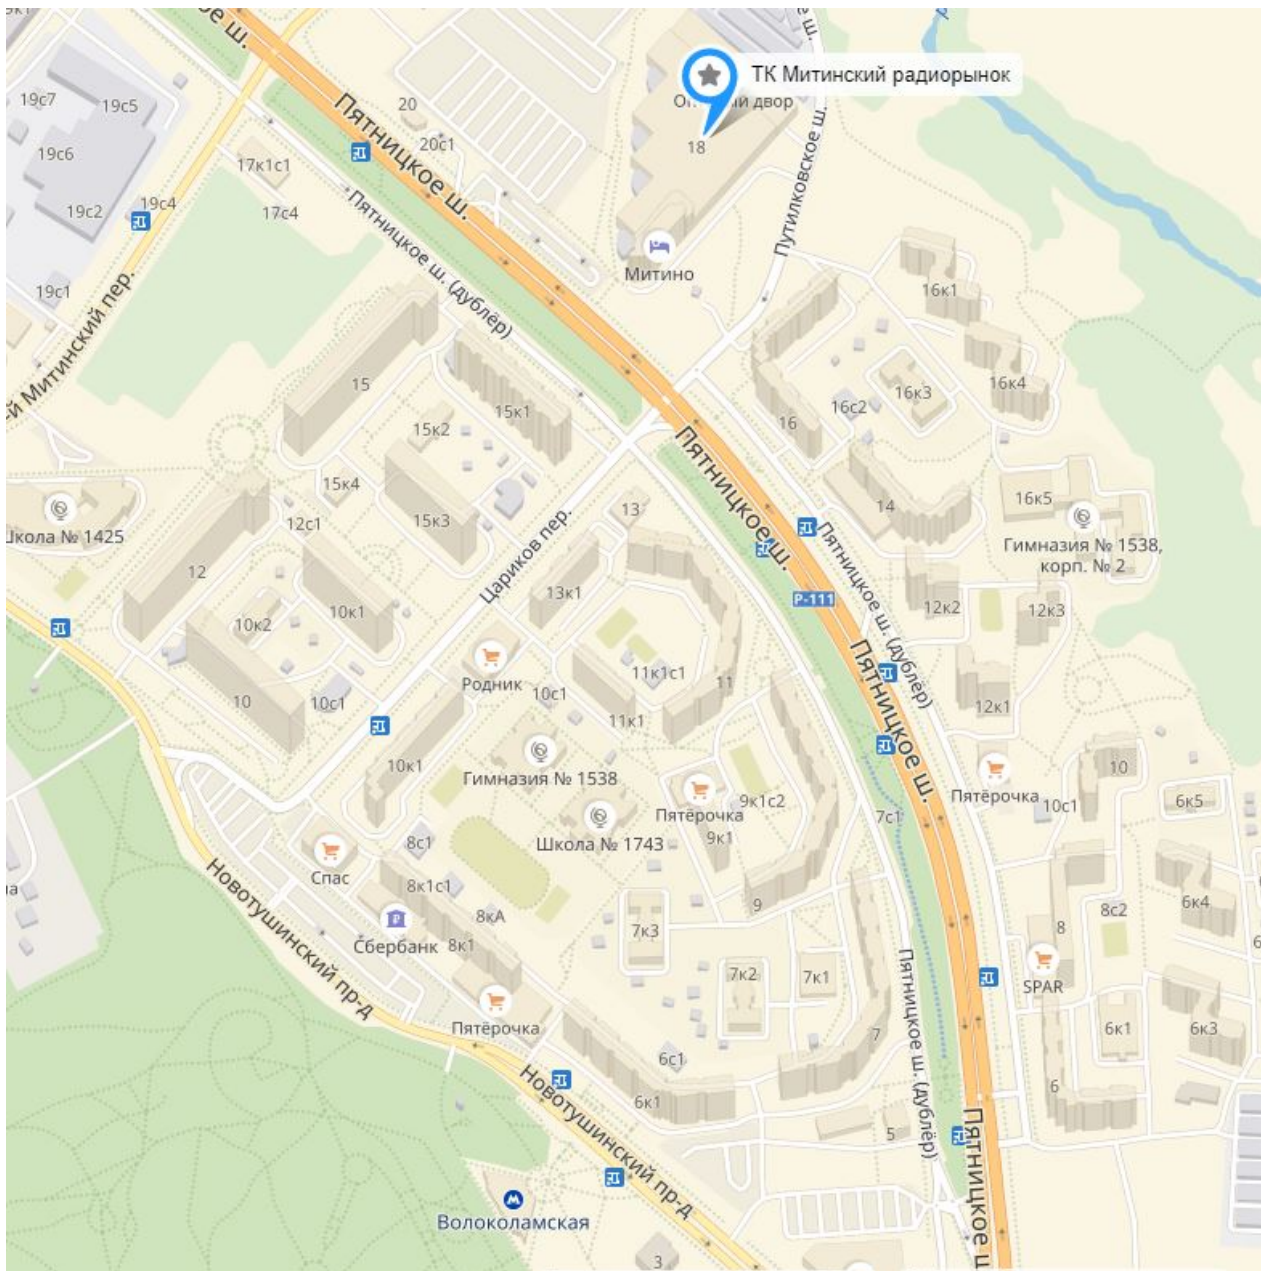

Россия, 125464, г.Москва, Пятницкое шоссе, д.18

ТК "Митинский радиорынок", цокольный этаж, павильон 19, тел. +7 (985) 288 14 41

Время работы: суббота 8:00 -15:00 мск

**НА ОБЩЕСТВЕННОМ ТРАНСПОРТЕ**

Станция метро **Волоколамская** (первый вагон из центра). Выйдя из метро, перейти дорогу и с левой стороны повернуть в Цариков переулок (перед универсамом «Пятёрочка»), и идти пешком по дорожке во дворе до пересечения с Пятницким шоссе. Далее, через подземный переход к Торговому комплексу «Митинский радиорынок» и отелю «Митино».

Станция метро **Тушинская** (последний вагон из центра) - выход в сторону Волоколамского шоссе. Далее, на маршрутном такси или автобусами № 2, № 266, № 210, № 741 и других до остановки «Пятницкое шоссе» (или ТК «Митинский радиорынок»).

От станции метро **Речной вокзал** - маршрутное такси № 451.

От станции метро **Аэропорт** - маршрутное такси № 456.

НА АВТОМОБИЛЕ

1. При движении (с юга на север) по внутреннему радиусу МКАД до указателя поворота на Митино
2. При движении по внешней стороне МКАД (с севера на юг) возможно два пути:
 - а) поворот на Путиловское шоссе (69-й км МКАД)
 - б) поворот на Митино
3. При движении из центра города по Волоколамскому шоссе двигаться прямо в район Митино (по Пятницкому шоссе)